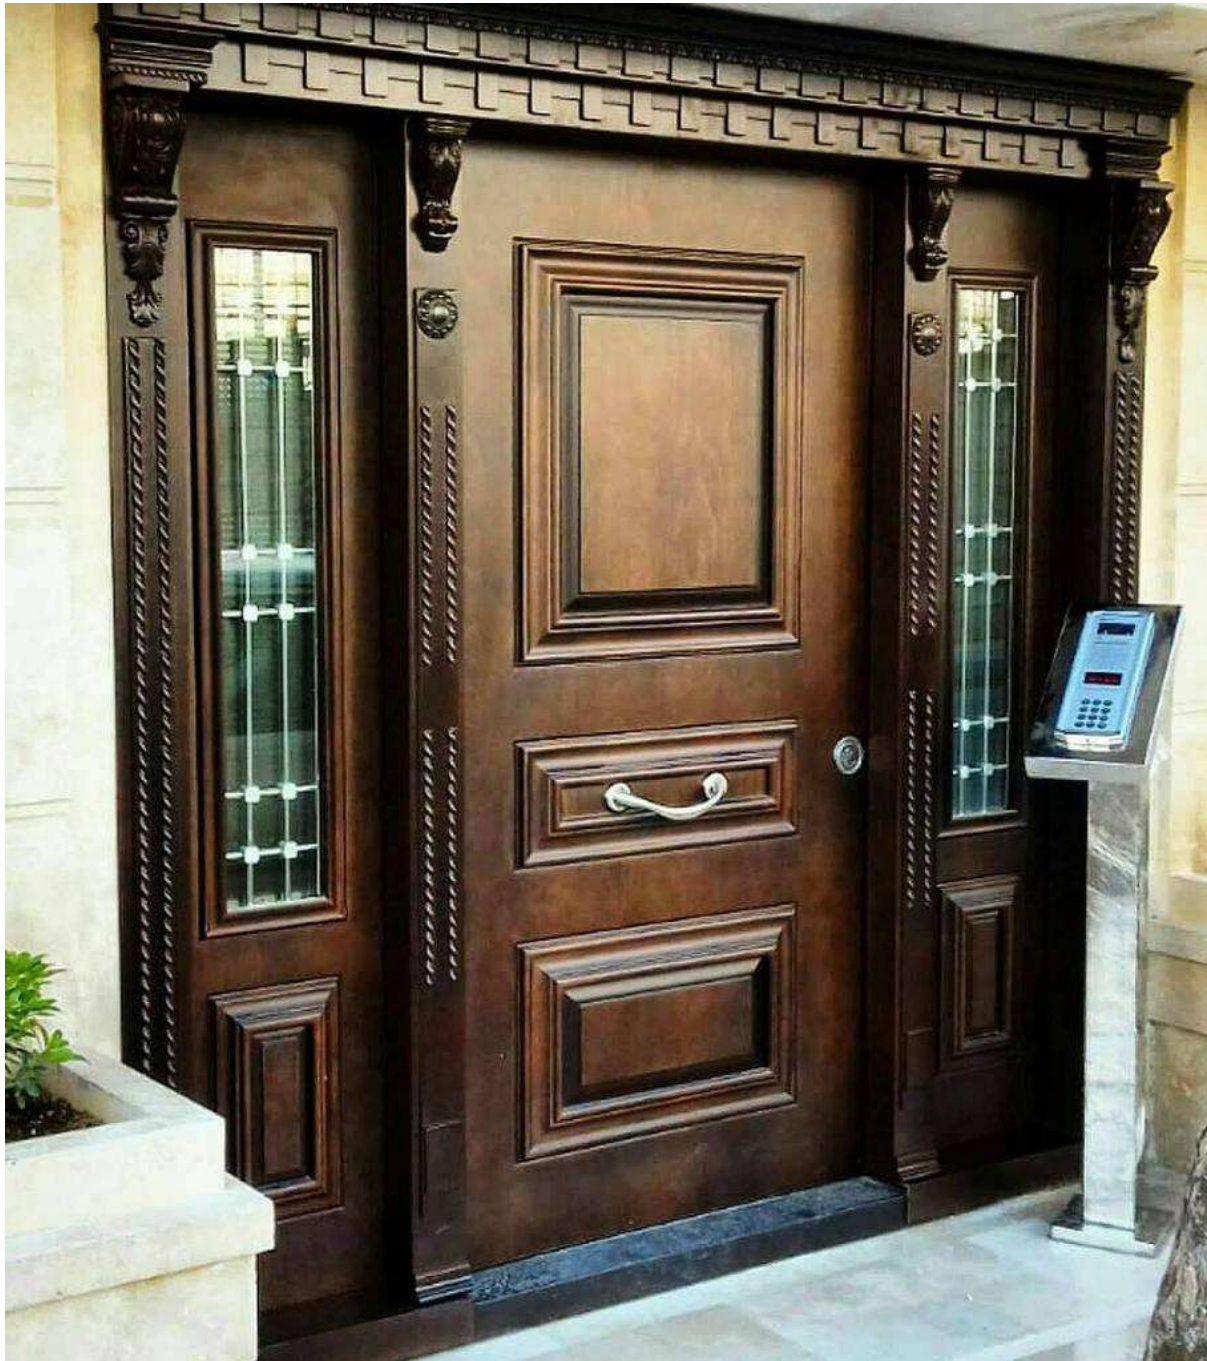

افرادرب
AFRADOOR
09102089565
021-22333103

نمونه دربهای لابی شرکت افرادرب سلماس