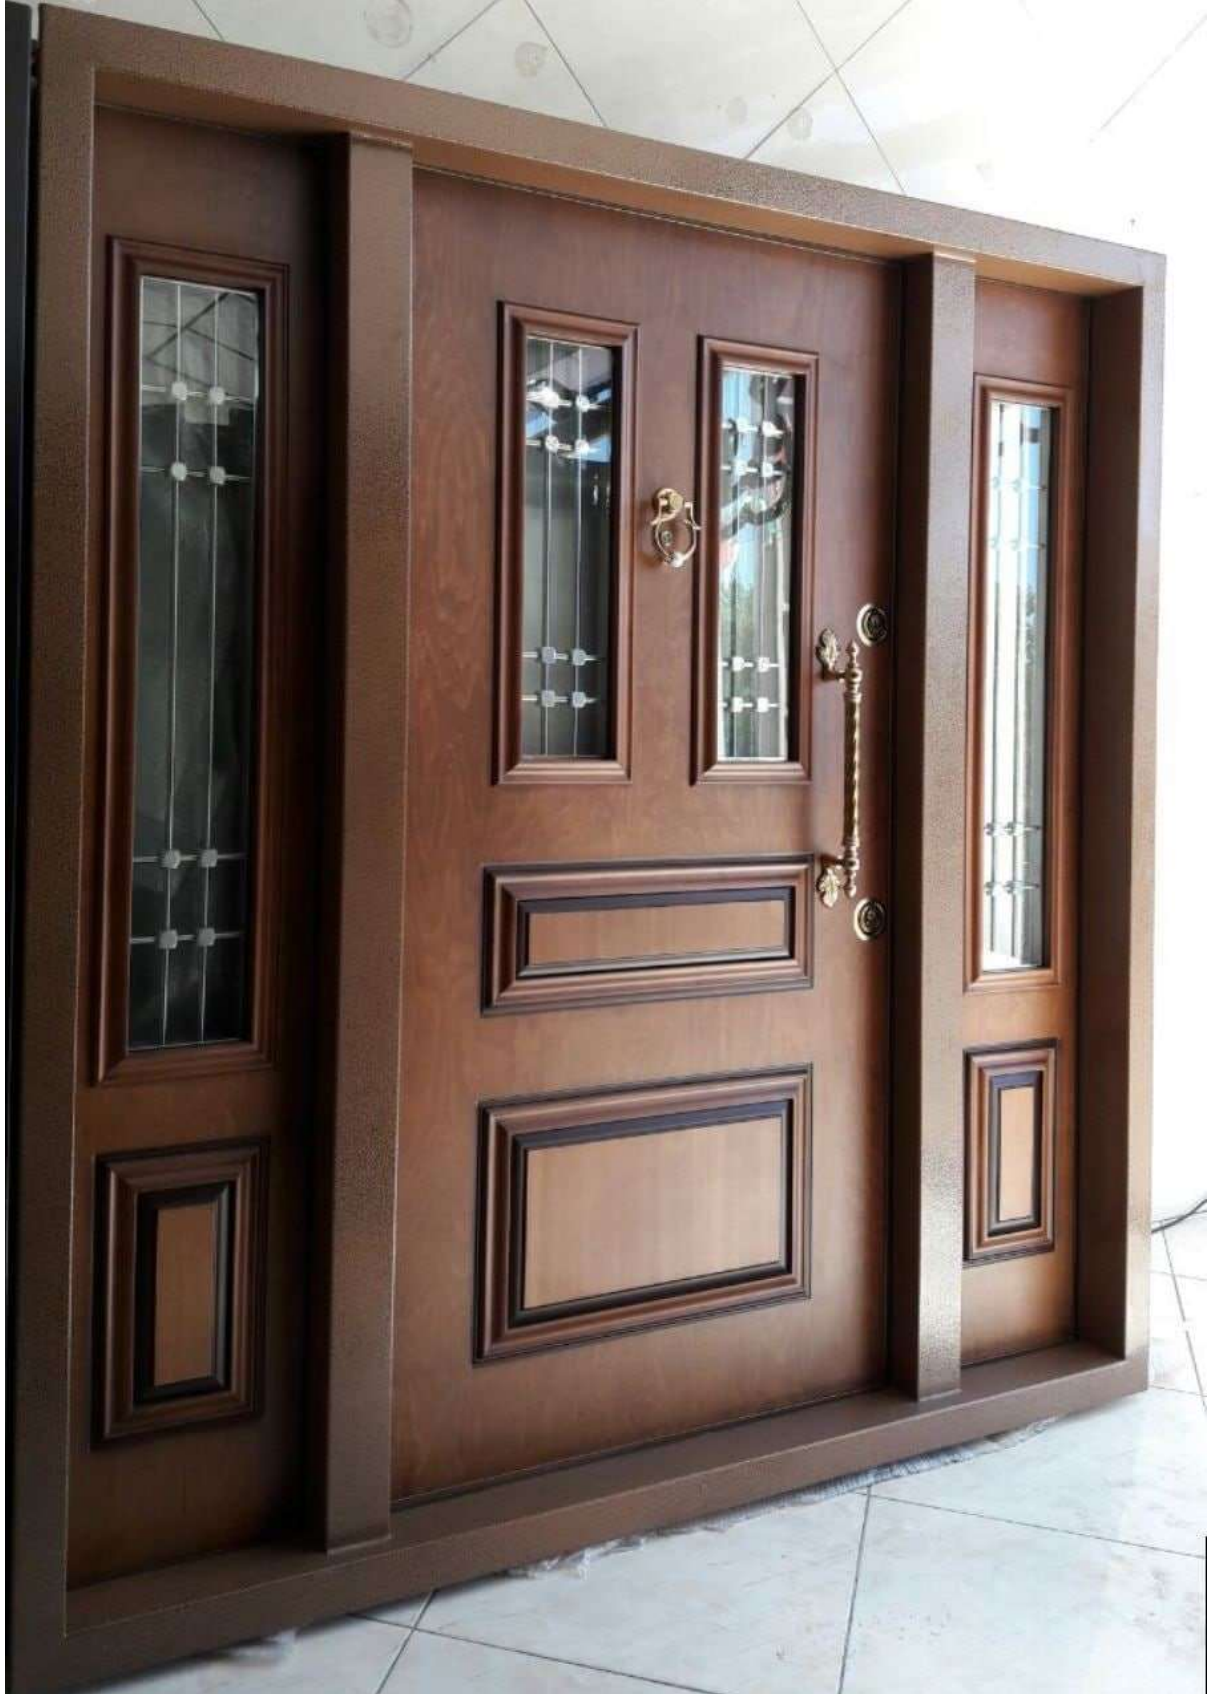

افرادرب
AFRADOOR
09102089565
021-22333103

نمونه دربهای لابی شرکت افرادرب سلماس