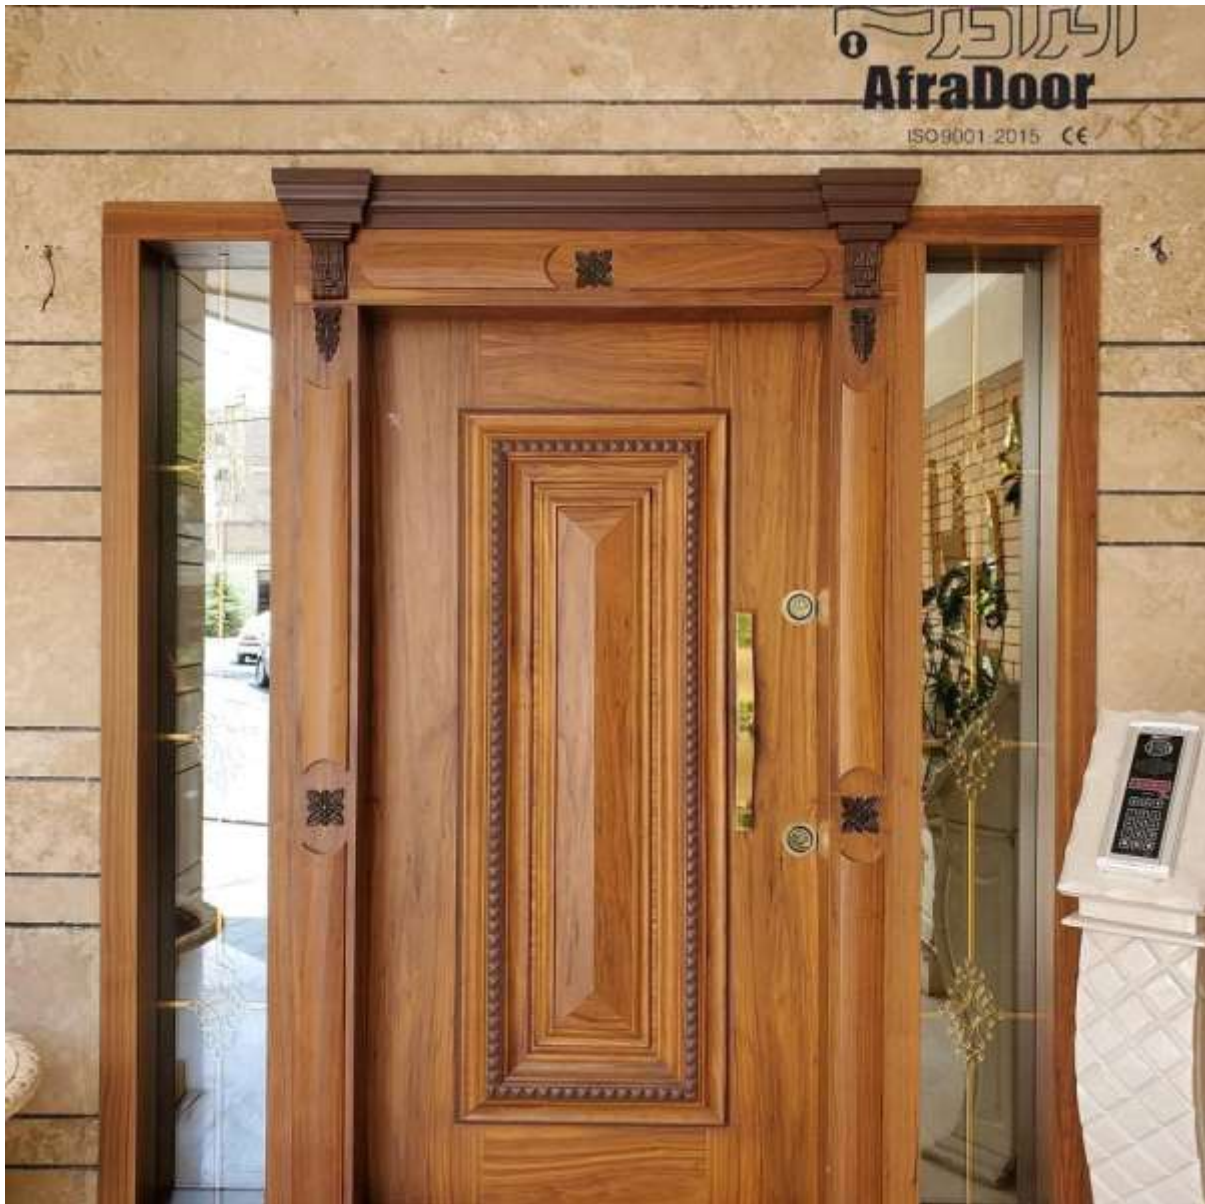

افرادرب
AFRADOOR
09102089565
021-22333103

نمونه دربهای لابی شرکت افرادرب سلماس